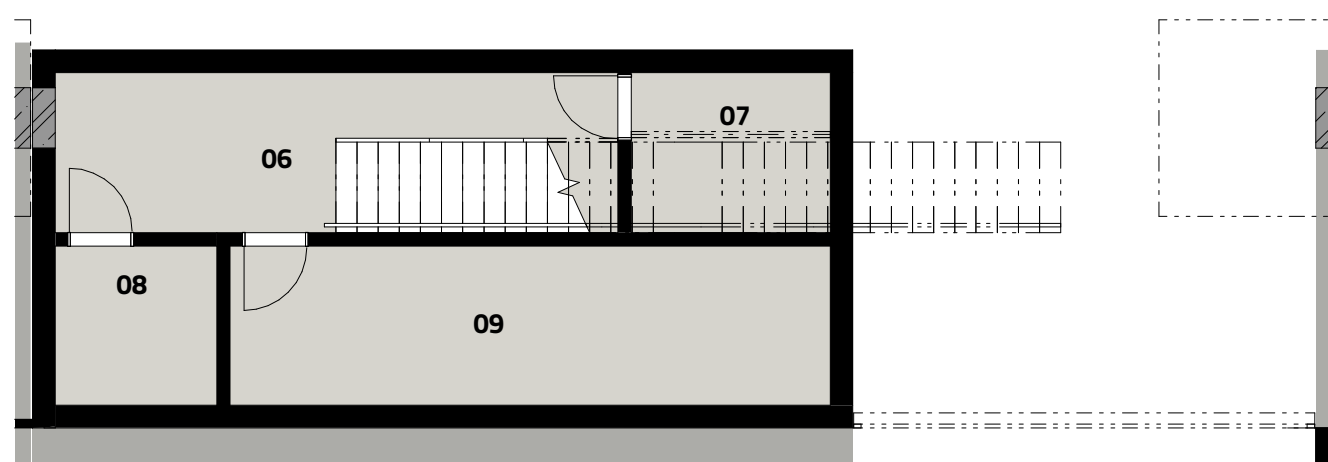

Nebytová jednotka

číslo	název	plocha (m ²)
01	Nebytová plocha	81,2
02	Úklid	1,7
03	WC	2,2
04	Předsíň	2,3
05	Schodiště	8,2
06	Chodba	15,8
07	Sklad	5,5
08	Tech. místnost	4,5
09	Sklad	16,7
Užitná podlahová plocha		138,1
Podlahová plocha jednotky		143,5

1.NP

1.PP

0 1 2 3 4 5

snížený pohled