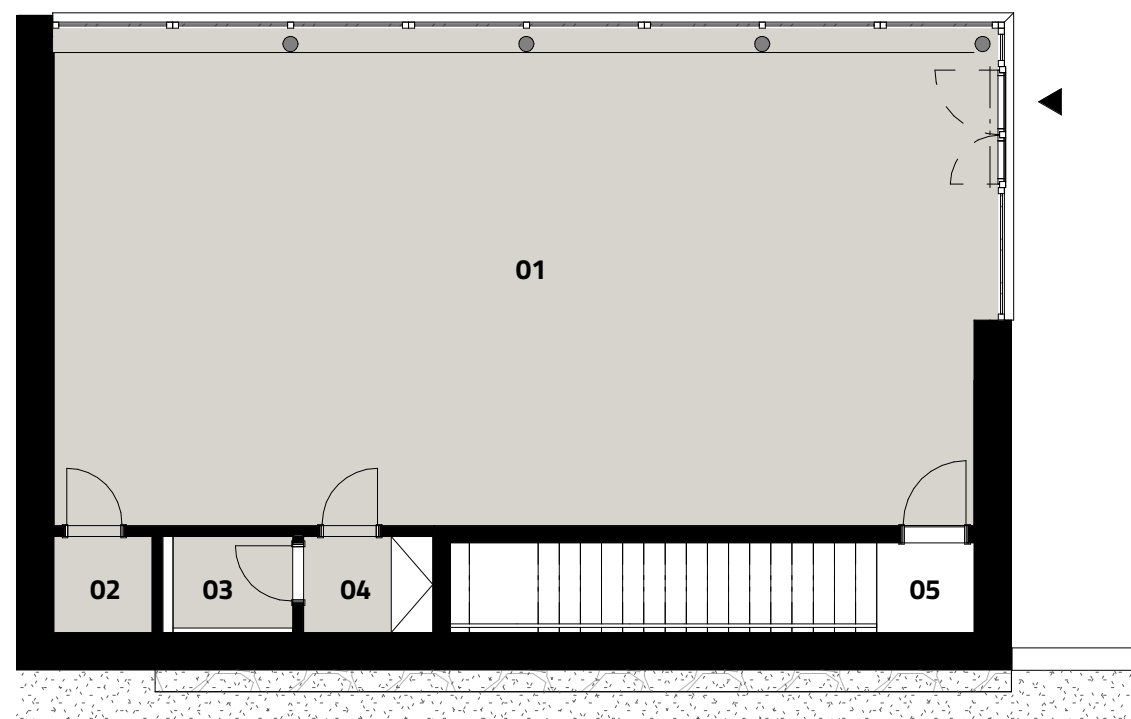

Nebytová jednotka

číslo	název	plocha (m ²)
01	Nebytová plocha	81,2
02	Úklid	1,7
03	WC	2,2
04	Předsíň	2,3
05	Schodiště	8,2
06	Chodba	15,8
07	Sklad	5,5
08	Tech. místnost	4,5
09	Sklad	16,7
Užitná podlahová plocha		138,1
Podlahová plocha jednotky		143,5

1.NP

1.PP

0 1 2 3 4 5

snížený pohled