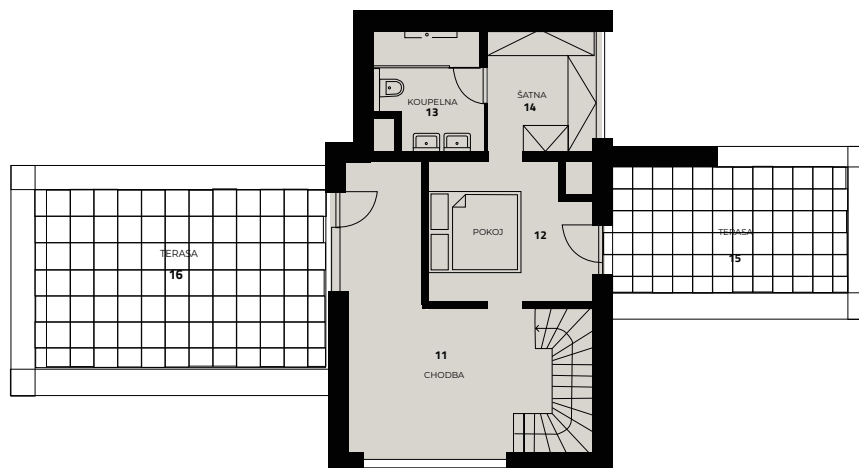

mezonet - vstupní podlaží (9.np)

mezonet - patro (10.np)

číslo	název	plocha v m ²
1	Předsíň	14,4
2	Komora	2,5
3	Koupelna	6,9
4	Pokoj	12,8
5	Pokoj	13,7
6	Pokoj	9,4
7	Kuchyně	12,5
8	Obývací pokoj	32,7
9	WC	1,3
10	Terasa	16,5
11	Chodba	10,1
12	Pokoj	11,5
13	Koupelna	6,4
14	Šatna	7
15	Terasa	15,4
16	Terasa	62,3
celkem		235,4

0 1 2 3 4 5

snížený pohled