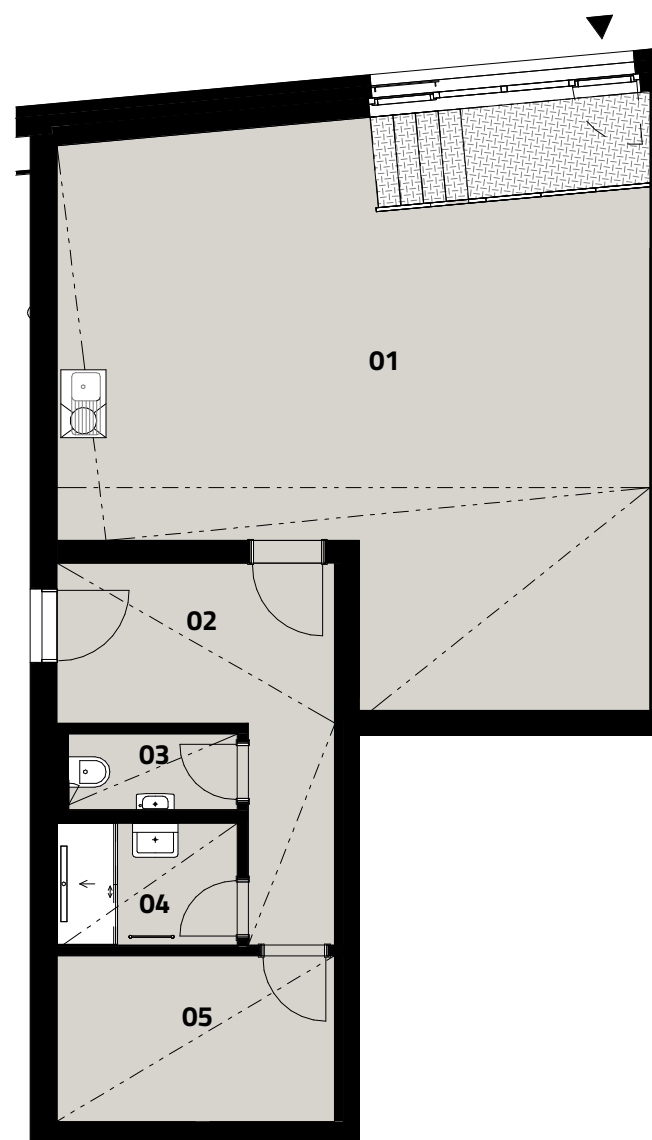

Nebytová jednotka

číslo	název	plocha (m ²)
01	Nebytová plocha	52,7
02	Chodba	11,4
03	WC	2,2
04	Hygienické zázemí	3,8
05	Sklad	8,0
Užitná podlahová plocha		78,1
Podlahová plocha jednotky		83,1

0 1 2 3 4 5

snížený pohled